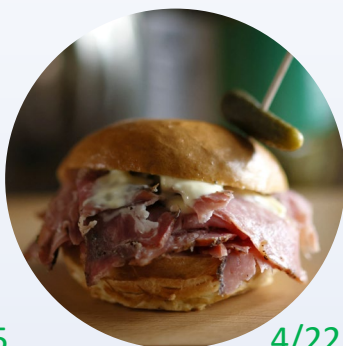

さくら PORT・TOWN

キッチンカー

ウィーク

4/22月 ~ 26金

今日は特別なランチ
いかがですか？

時間

11:00~17:00 雨天決行
※売り切れ次第終了となります。

会場

さくらPORT・スクエア

味ろまん

4/24・25

CHIBA COFFEE

4/22

カレーだJ

4/25

ごはん家あっちゃん